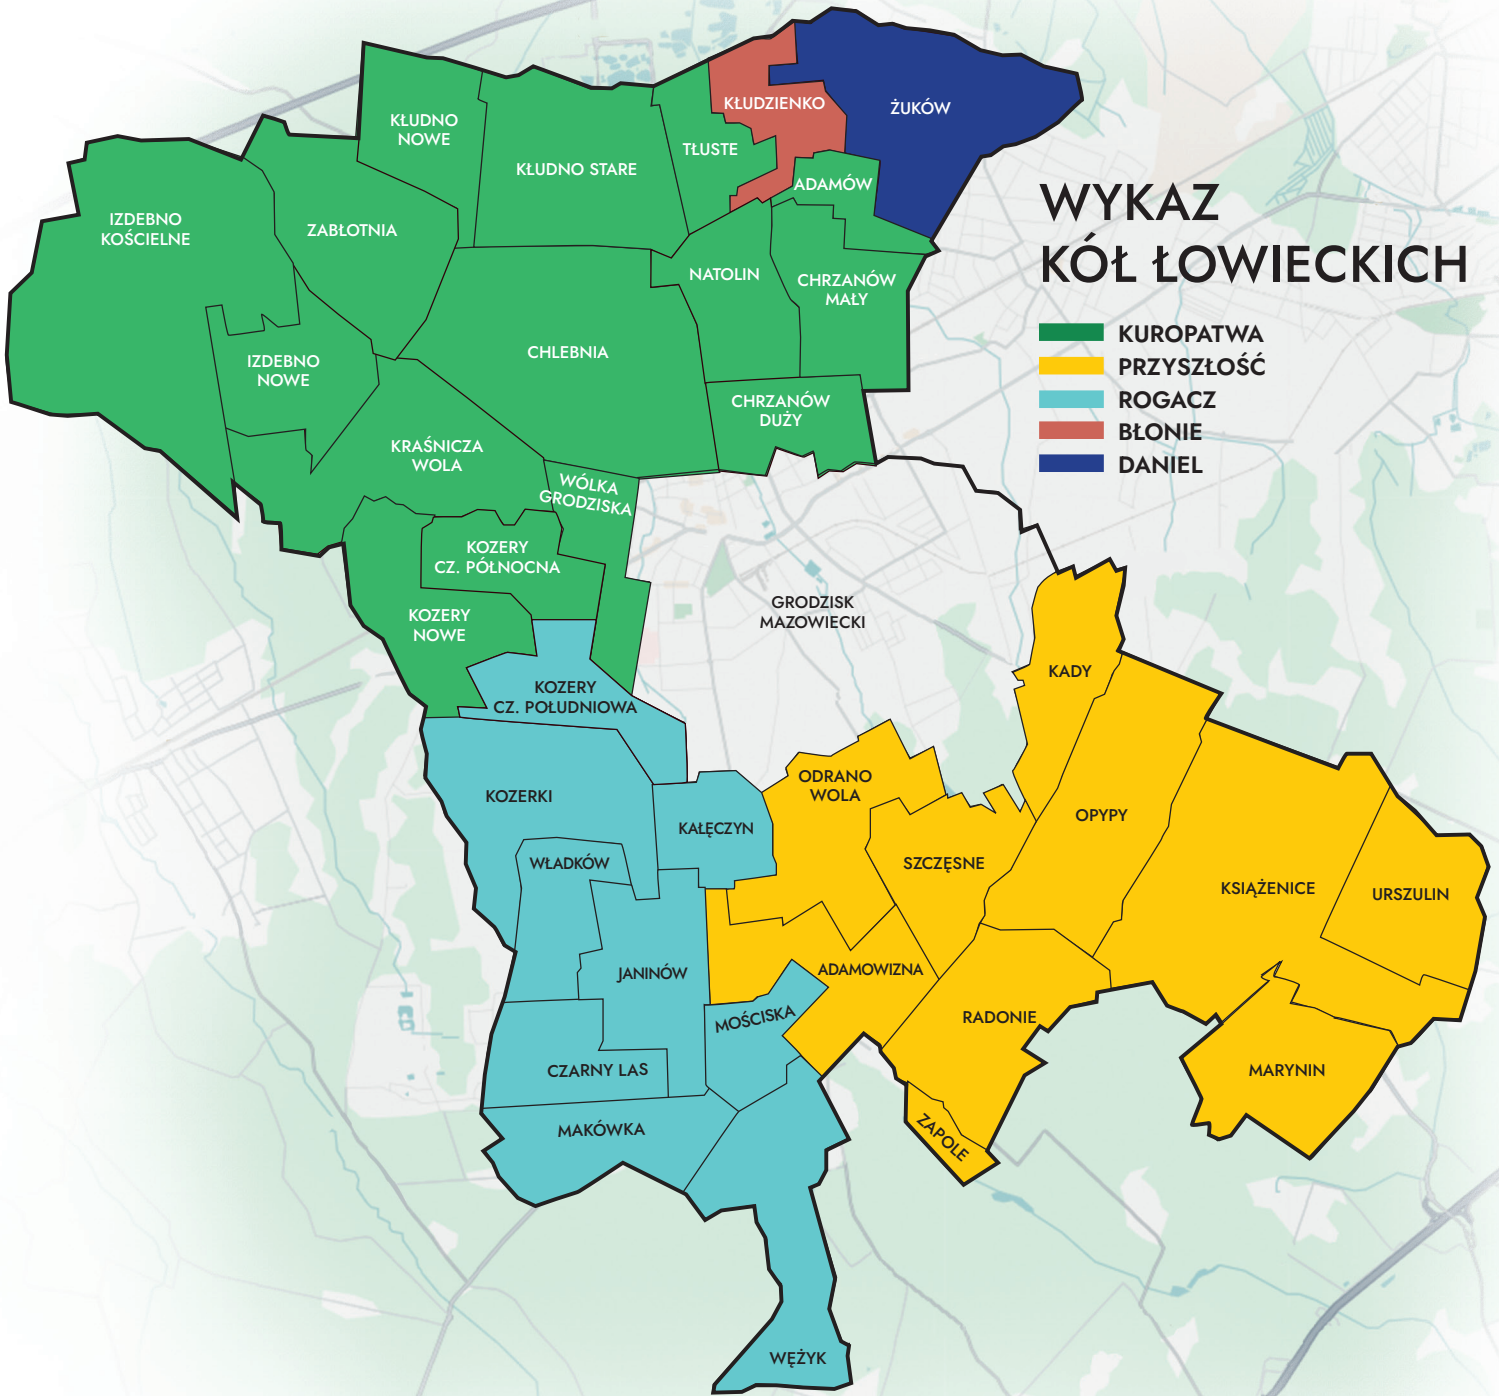

# WYKAZ KÓŁ ŁOWIECKICH

- KUROPATWA
- PRZYSZŁOŚĆ
- ROGACZ
- BŁONIE
- DANIEL

Koło Łowieckie nr 76 **„KUROPATWA”**,  
ul. Pereca 13/19 m. 201, 00-849 Warszawa  
Łowczy – tel. 605 039 100

Kłudno Nowe, Kłudno Stare, Zabłotnia, Tłuste, Adamów, Izdebno Kościelne,  
Izdebno Nowe, Natolin, Kraśnicza Wola, Wólka Grodziska, Chleśnia,  
Kozery Nowe, Kozery (cz. północna), Chrzanów Duży, Chrzanów Mały

Wojskowe Koło Łowieckie nr 335 **„PRZYSZŁOŚĆ”**,  
ul. Gościniec 67, 05-077 Warszawa  
Łowczy – tel. 791 770 080

Odrano Wola, Adamowizna, Radonie, Zapole, Szczęsne, Kady,  
Opypy, Książenice, Urszulin, Marynin

Koło Łowieckie nr 233 **„ROGACZ”**,  
ul. Zawila 42, Osowiec, 96-321 Żabia Wola  
Łowczy – tel. 603 850 614

Kozerki, Kozery (cz. południowa), Kałęczyn, Janinów,  
Władków, Czarny Las, Mościska, Makówka, Wężyk